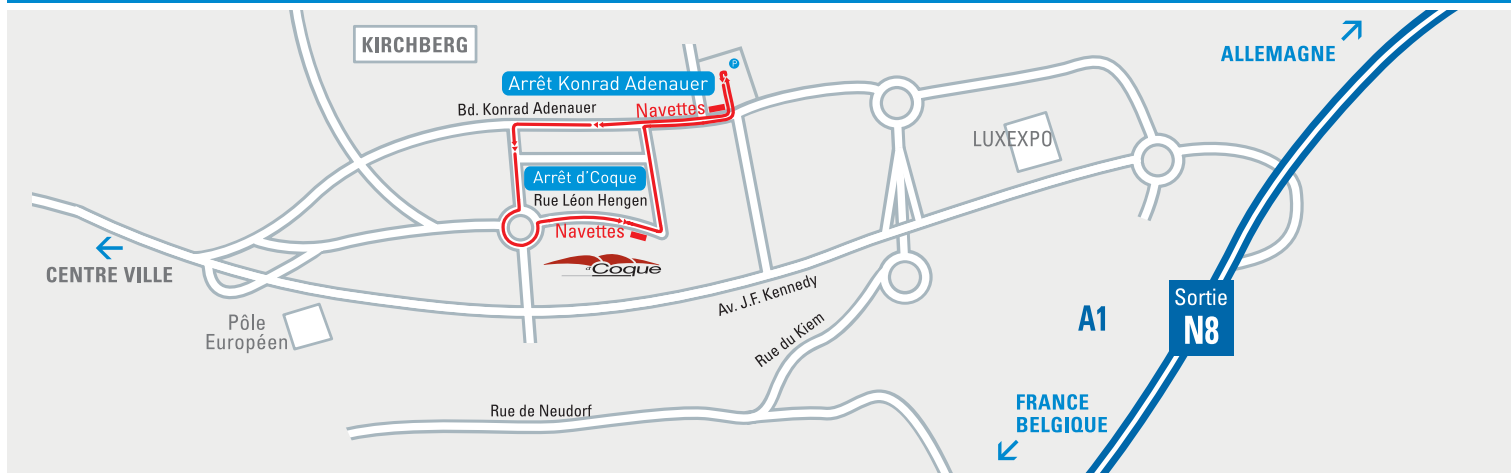

# P&R / d'Coque 2018

17 mars 2018 / Service Navettes

Circulation des navettes toutes les 10 minutes → **Le 17 mars 2018 de 16h30 à 20h30 et de 21h30 à 23h30**

**Arrêt Konrad Adenauer :** Arrêt parking Konrad Adenauer

**Arrêt d'Coque :** Arrêt Parking Coque 1

Centre National Sportif et Culturel - d'Coque

2, rue Léon Hengen • L-1745 Luxembourg • Tél. +352 43 60 60 1 • Fax +352 42 33 15 • info@coque.lu • www.coque.lu