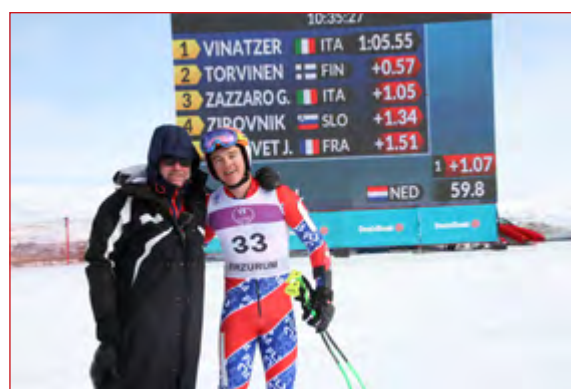

TEAM LËTZEBOURG

13^E FESTIVAL OLYMPIQUE DE LA JEUNESSE EUROPEENNE D'HIVER

Du 11 au 18 février 2017, 4 athlètes du Team Lëtzebuerg représentaient les couleurs du drapeau luxembourgeois aux FOJE d'hiver à Erzurum en Turquie.

Premières médailles pour le Luxembourg au FOJE d'hiver!

Au Short Track Peter Murphy a pu remporter deux médailles, dont une première place au 1500m (or) et une deuxième place au 500m (argent).

[VOIR PLUS](#)